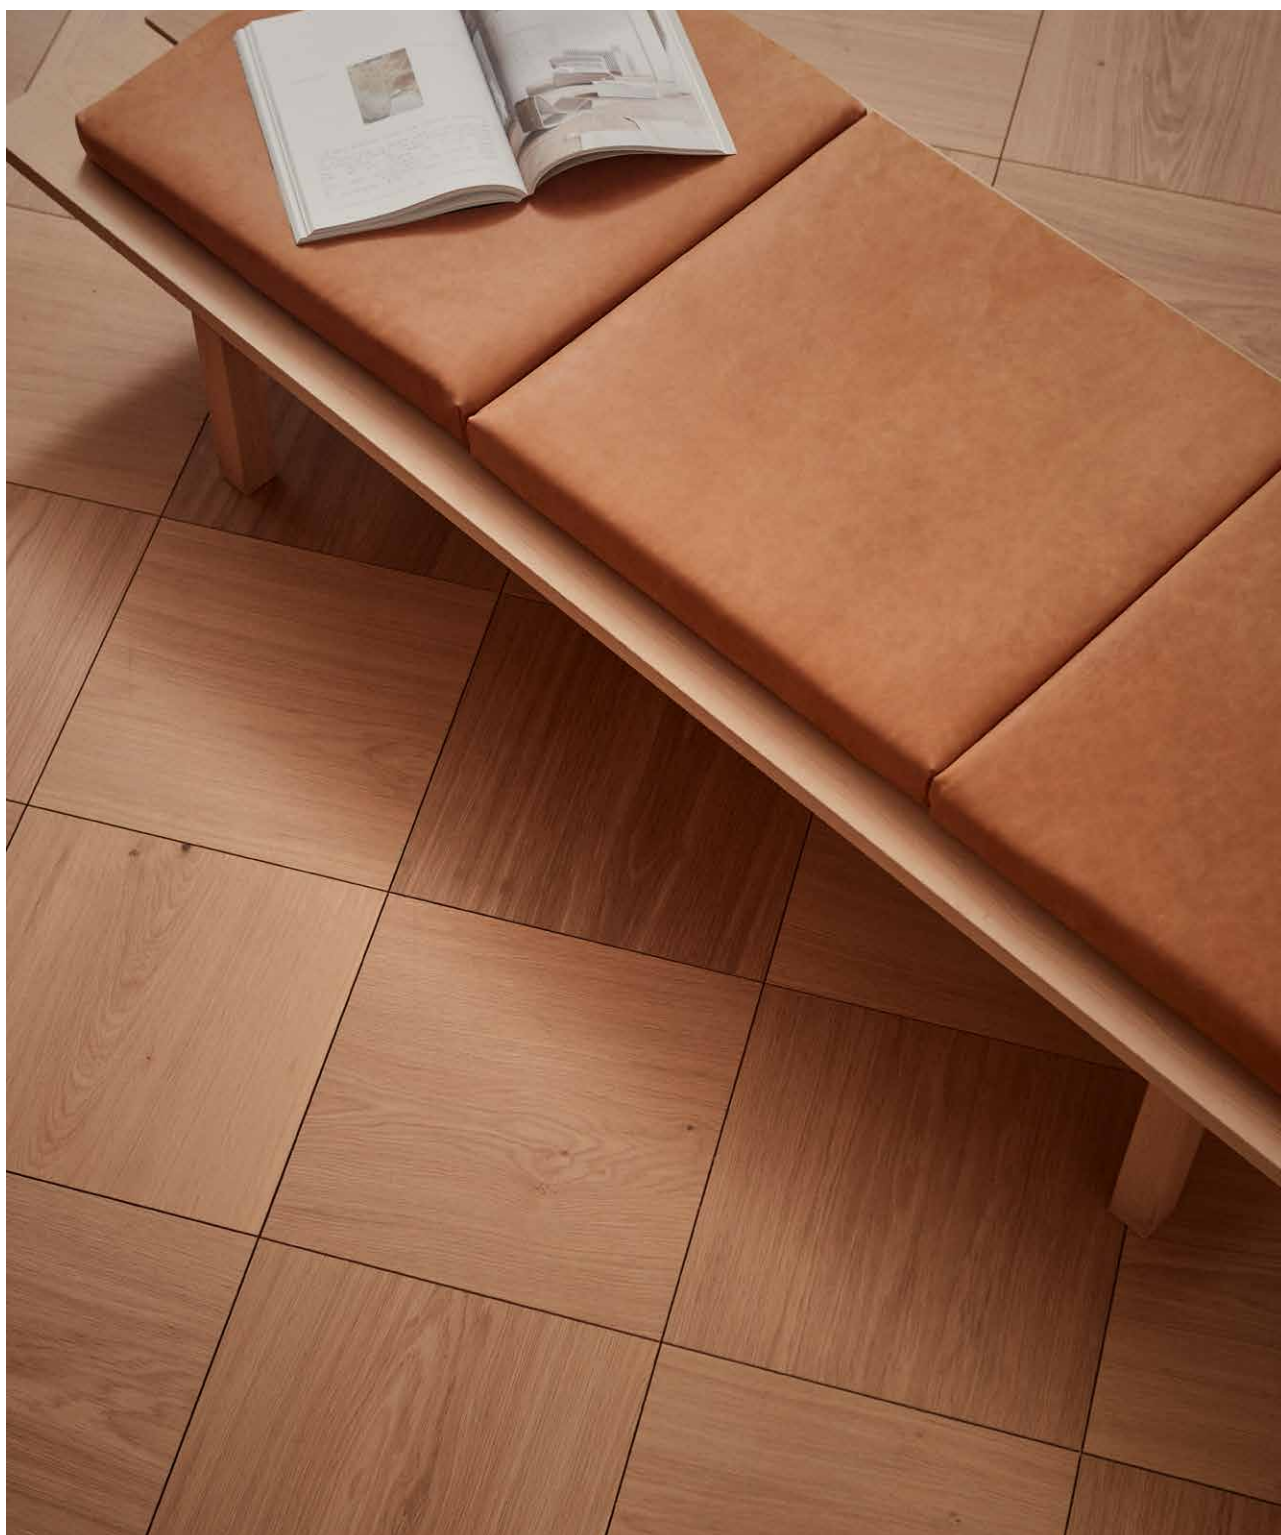

# Dinesen

---

DINESEN PRÄSENTIERT DIE EINZIGARTIGE KOLLEKTION QUADRATISCHER HOLZDIELEN SQUARES AUS MASSIVER EICHE

**Der dänische Holzhersteller Dinesen präsentiert Squares, eine hochwertige Kollektion quadratischer Dielen aus massiver Eiche, die ein klassisches Design neu interpretieren und den Boden in den Vordergrund rücken. In einem hochpräzisen Muster nebeneinander verlegt, bilden die Quadrate ein einzigartiges und markantes Design mit charakterstarken Linien.**

**Dinesen steht für einzigartige, sehr hochwertige Dielen in großen Abmessungen, die ein Leben lang halten. Mit Squares baut Dinesen seine Kompetenz in Sachen Massivholzdielel weiter aus und bietet eine zeitgenössische Interpretation klassischer Dielenmuster an. Die außergewöhnlichen Dimensionen der einzelnen Dielen verleihen dem Boden ein beeindruckendes und markantes Erscheinungsbild und rücken ihn in den Mittelpunkt.**

Dinesen Squares aus Eiche verbinden traditionelle Handwerkskunst mit hochwertigem Holz. Die quadratischen Dielen werden aus breiten Brettern aus massiver Eiche geschnitten und bilden einen charakterstarken, gemaserten Boden mit klaren Linien. Eiche verleiht dem Muster ein elegantes, natürliches Aussehen und kann mit verschiedenen Ölen veredelt werden.

Squares Dielen sind in den Abmessungen 400 bis 500 MM erhältlich. Das Muster kann entweder in einem rechtwinkligen Raster, in geraden Linien oder diagonal, in 45-Grad-Winkeln, verlegt werden, um schöne Rautenformen zu bilden. Die natürliche Struktur des Holzes mit seiner Maserung und den Ästen bildet einen spannenden Gegenpunkt zu dem strengen Gitter- oder Rautenmuster.