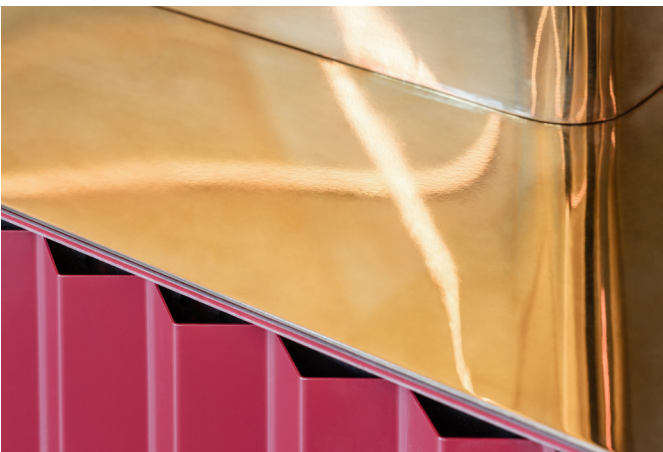

Batek_BlauerStern_MarcusWend_DSC00309.jpg