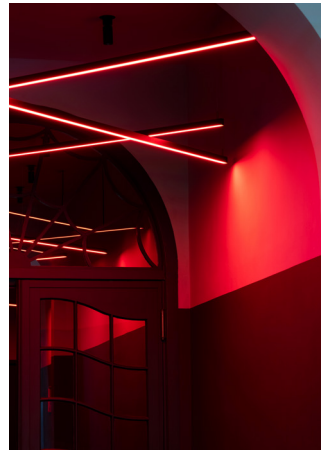

Batek_BlauerStern_MarcusWend_DSC00249.jpg