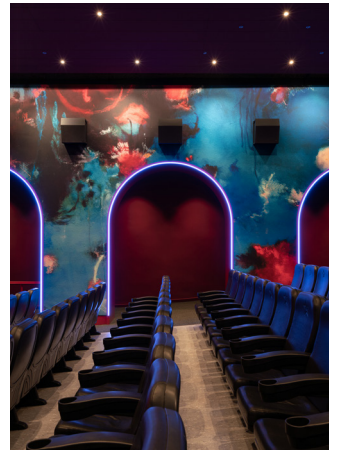

Batek_BlauerStern_MarcusWend_DSC00297.jpg