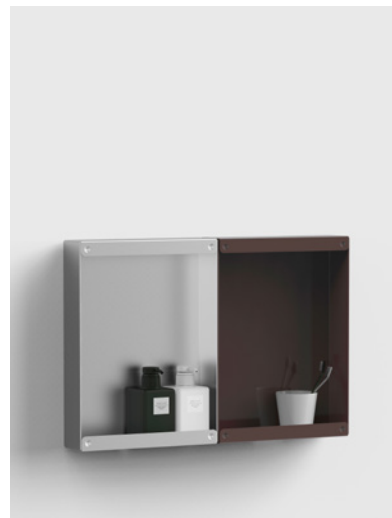

sich den sich stetig verändernden Ansprüchen an Innenräume an, passt vom zeitgemäßen Arbeitsbereich bis hin in private Wohnumgebungen, und gibt Büchern und kleinen Gegenständen einen subtilen und zeitlosen Rahmen.

Das Wandregal Plié kann als einzelnes Regal oder in Gruppen aufgehängt werden und ist mit nur zwei Schrauben leicht zu montieren. Es ist in 8 vielseitigen Farben erhältlich, von leuchtendem Ultramarin bis hin zu neutraleren Tönen und in zwei Längen mit 2, 3 oder 4 Böden.

KGT AUFBEWAHRUNGSBOX

KGT von Studio CP-RV ist ein äußerst vielseitiges Aufbewahrungssystem aus Aluminium. Inspiriert von traditionellen Obst- und Gemüseboxen, ist KGT eine schlichte Behälterbox, die mit einem Handgriff transportiert werden kann, stapelbar ist und als Regal an die Wand gehängt werden kann. Seine schlichten Linien und sein reduziertes Aussehen fügen sich nahtlos in jedes Interieur ein, während das Aluminium die Box wiederverwendbar, langlebig und recycelbar macht.

KGT ist ein universell einsetzbares Aufbewahrungsmöbel, das sich für eine Vielzahl von Anwendungen eignet. Er kann gestapelt und zu individuellen Stauraummöbeln arrangiert werden, als Bürowagen auf Rädern stehen, als Wandregal aufgehängt oder als Tablett verwendet werden und bietet so eine Lösung für jede Art von Wohnraum und Situation.

KGT wird in rohem Aluminium vorgestellt, verschiedene neue Farbvarianten werden in Kürze eingeführt.